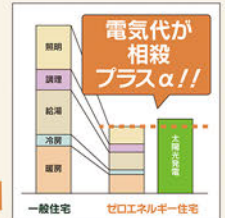

## 無料!「15分プランニング」

建築士があなたの理想の住まいを  
ヒアリング! **オンリーワンの  
オリジナリティ**を詰め込んだ  
プランを体験しませんか?

グループ会社の林興産不動産センターとの  
連携で豊富な土地情報もご提供出来ます!

後日、間取り図面と  
きれいなパースを  
プレゼント!

## ゼロエネルギー住宅の 「電気代事例」公開中!

一般住宅よりも断然お得になる  
省エネ住宅をご提案いたします。  
補助金申請もお任せください!

項目	単位	数値	備考
29年8月分	kWh	435	契約種別: 従量
29年9月分	kWh	10,943	契約種別: 従量
請求予定金額	円	10,943	基本料金: 527円
支払総額	円	11,440	基本料金: 527円
基本料金	円	527	基本料金: 527円
従量料金	円	10,916	従量料金: 10,916円
基本料金	円	527	基本料金: 527円
従量料金	円	10,916	従量料金: 10,916円

創エネと省エネで  
電気代が  
相殺+アルファに!